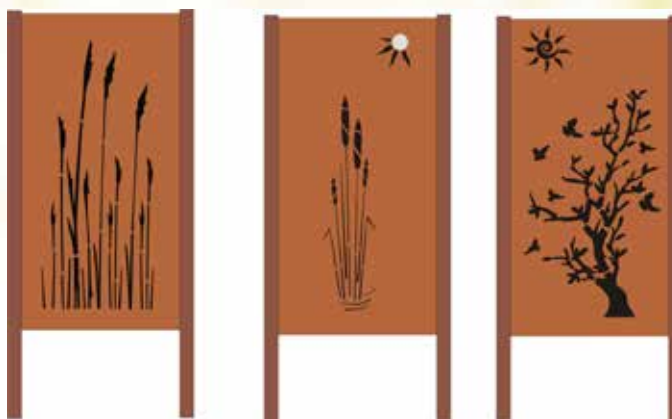

SW003

SO ERREICHEN SIE UNS:

JOHANN BÖHMER
AM FUNKTURM 7 · 26901 LORUP
TEL. 05954 939031 · FAX 05954 939032
(TELEFONISCH NUR ZU DEN ÖFFNUNGSZEITEN ERREICHBAR)

ÖFFNUNGSZEITEN LORUP

MO. - DO. 14.00 - 17.00 UHR
FR. 10.00 - 12.00 UHR · 14.00 BIS 17.00 UHR
SA. 10.00 - 12.00 UHR
SO. GESCHLOSSEN
(ODER NACH VEREINBARUNG)

INFO@JABO-DESIGN.DE
WWW.JABO-DESIGN.DE

ZWEIGSTELLE WESTERSTEDE
PETERSTR. 9 (FUßGÄNGERZONE)
26655 WESTERSTEDE
TEL. 04488 5202450 · FAX 04488 5202451
(TELEFONISCH NUR ZU DEN ÖFFNUNGSZEITEN ERREICHBAR)

ÖFFNUNGSZEITEN WESTERSTEDE

MO. - DO. 14.00 - 18.00 UHR
FR. 10.00 - 12.00 UHR · 14.00 - 18.00 UHR
SA. 10.00 - 13.00 UHR
SO. GESCHLOSSEN

ZWEIGSTELLE MELLE
NEUER GRABEN 7 · 49324 MELLE
TEL. 05422 9629880 · FAX 05422 9629881
(TELEFONISCH NUR ZU DEN ÖFFNUNGSZEITEN ERREICHBAR)

ÖFFNUNGSZEITEN MELLE

MO. - FR. 14.00 - 18.00 UHR
MI. 10.00 - 12.00 UHR · 14.00 - 18.00 UHR
SA. 10.00 - 13.00 UHR
SO. GESCHLOSSEN